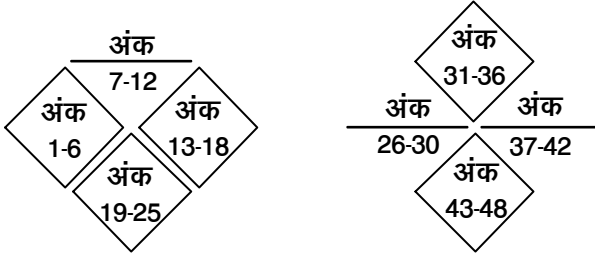

संदर्भ सजिल्द उपलब्ध हैं

पिछले आठ सालों में प्रकाशित समस्त सामग्री संदर्भ की आठ जिल्दों में समेटी गई है।

हरेक सजिल्द के साथ है एक विषयवार इंडेक्स जो किसी भी लेख को तुरंत आपके सामने ले आए।

प्रत्येक का मूल्य 150 रुपए। डाक खर्च सहित।