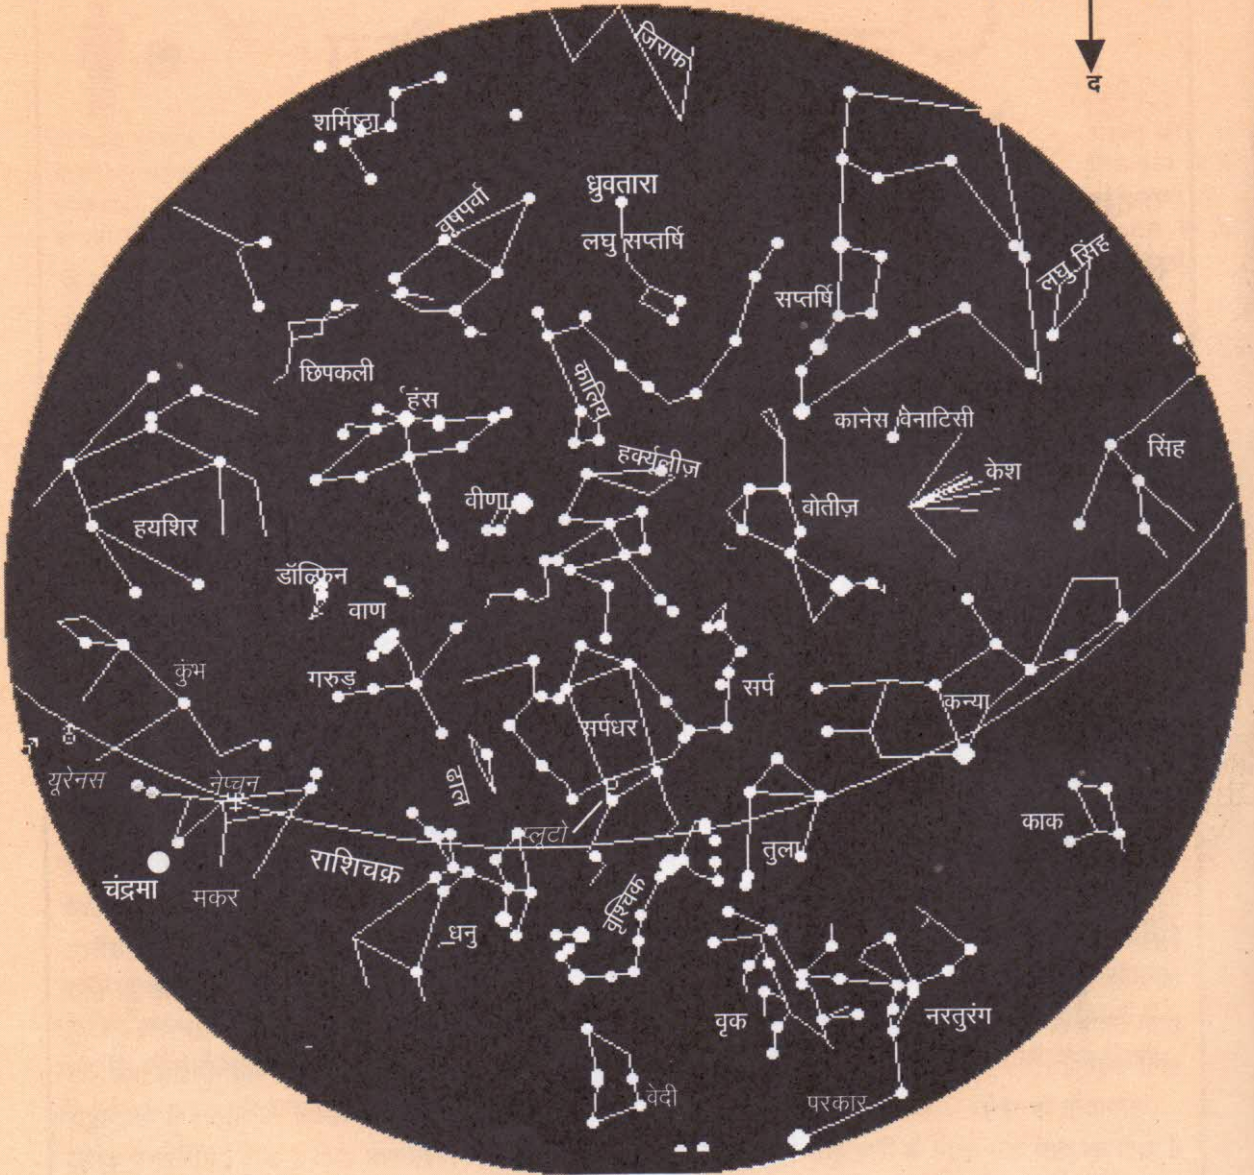

जुलाई माह का आकाश

यह चार्ट भोपाल के लिए बनाया गया है किन्तु थोड़े से फेरबदल के साथ इसका उपयोग काफी बड़े इलाके में किया जा सकता है। यह चार्ट 1 जुलाई रात 11 बजे या 15 जुलाई रात 10 बजे या 30 जुलाई रात 9 बजे की स्थिति दर्शाता है। फर्क बस इतना होगा कि 15 जुलाई को मकर राशि के पास अन्य पिण्डों के साथ चन्द्रमा भी नज़र आएगा। चार्ट से तारे पहचानने के लिए ज़रूरी है कि आप इसे ज़मीन पर न रखकर अपने सिर के ऊपर इस तरह रखें गोया यह चार्ट नहीं आकाश ही है। इस तरह से देखने पर ही आप सही दिशाएं खोज पाएंगे।